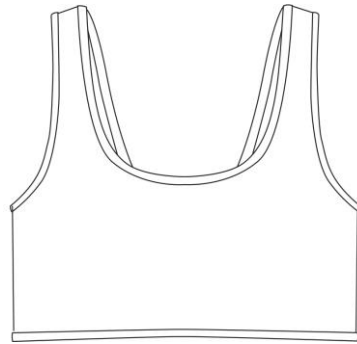

Happy Shorts  
199 kr / 499 kr  
S, M, L/XL  
Black

BAMBOO SUN & SWIMWEAR COLLECTION

## BAMBOO SWIMWEAR SS22

**TRIANGLE BRA**  
150 kr, 15 € /399 kr, 39,9 €  
S, M, L/XL  
Black, Khaki

**TOP BRA**  
179 kr, 17,9 € /449 kr,  
44,9 €  
S, M, L/XL  
Black, Khaki

**TANGA**  
145 kr, 14,5 € /399 kr  
S, M, L/XL  
Black, Khaki