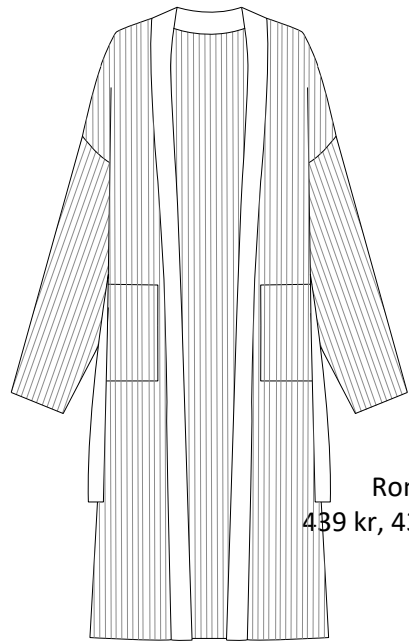

## BAMBOO CASHMERE RIB KNIT COLLECTION

90 % Bamboo Lyocell 10% Cashmere

Black

Grey

Light Sand

Ronja Long Cardigan  
439 kr, 43,9 € / 1099 kr, 109,9 €  
S, M, L/XL  
Grey, Black

Ronja Wide Trousers  
319 kr, 31,9 € / 799 kr, 79,9 €  
S, M, L/XL  
Grey, Black, Light Sand