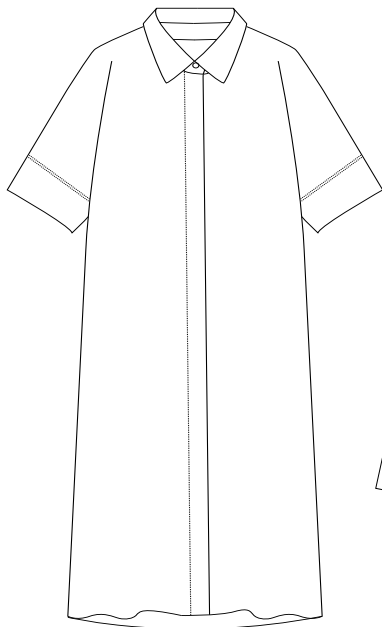

Lydia Loose Dress
399 kr, 39,9 € / 999 kr,
99,9 €
S/M, L/XL
Black, Sand