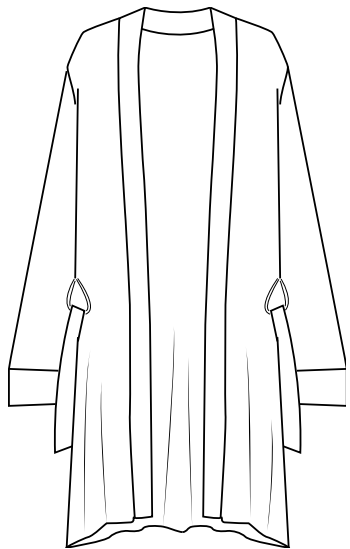

## BAMBOO LYOCELL NIGHTWEAR Mix & Match

95% Bamboo Lyocell 5% Elastane

Black

Kit White

Grey

Dark Blue

**Kardash Robe**  
 239 kr, 23,9 € / 599 kr,  
 59,9 €  
 S/M, L/XL  
 Grey, Kit White, Black

**Robbie Dress**  
 199 kr, 19,9 € / 499 kr,  
 49,9 €  
 S, M, L/XL  
 Grey, Black, Sand