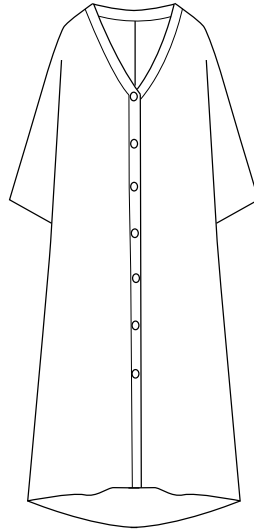

## BAMBOO LINEN COLLECTION - CORE

STORSÄLJARE

Hansa Suit  
319 kr, 31,9 € / 799 kr, 79,9 €  
S/M, L/XL  
Black, Green

STORSÄLJARE

Jossy Dress  
359 kr / 899 kr  
One Size  
Black, Khak, brown

STORSÄLJARE

Com Trousers  
239 kr, 23,9 € / 599 kr,  
59,9 €  
S, M, L/XL  
Black, Sand, khaki