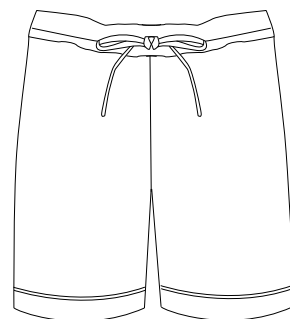

Robbie Shorts
155 kr, 15,5 € / 399 kr,
39,9 €
S, M, L/XL
Black, Grey

LOUNGEWEAR

Bamboo Lyocell Loungewear
95% Bamboo Lyocell 5 % Elastane

Black

Kit White

Grey

Dark Blue

Sand