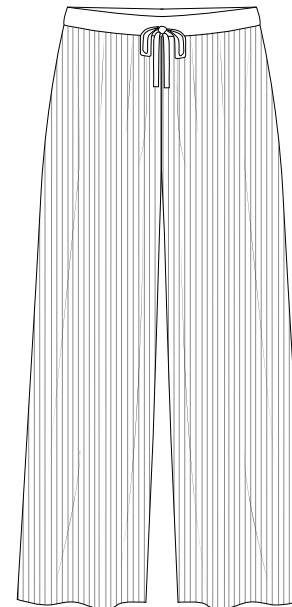

Julia Tank Top
140 kr, 14 € / 379 kr, 37,9 €
S, M, L/XL
Off White, Black,
Light Brown

Julia Pants
239 kr, 23,9 € / 599 kr, 59,9 €
S, M, L/XL
Offwhite, Black,
Light Brown,
Grey