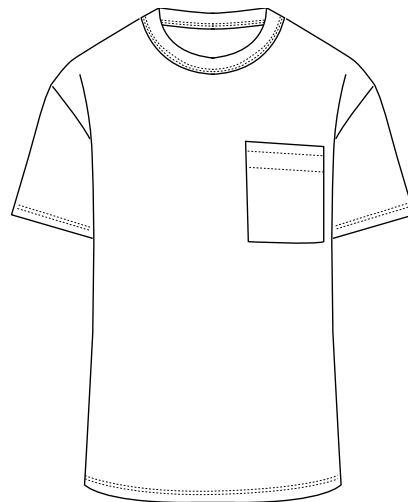

Vic Pocket Top
155 kr, 15,5 € / 399 kr,
39,9 €
S, M, L/XL
Grey, Blue