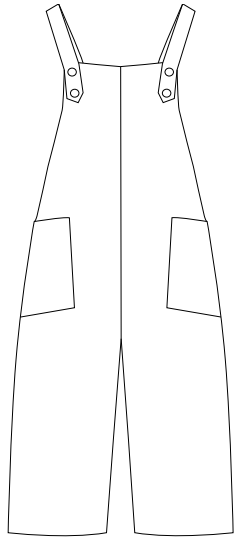

BAMBOO LINEN COLLECTION - CORE

STORSÄLJARE

Hansa Suit
319 kr, 31,9 € / 799 kr, 79,9 €
S/M, L/XL
Black, Green