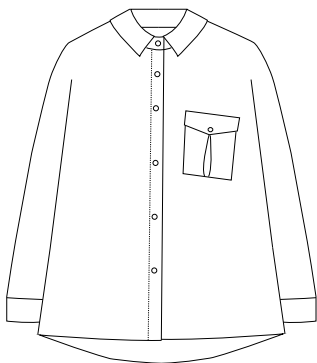

Favi Shirt
319 kr, 31,9 € / 799 kr,
79,9 €
S, M, L/XL
Black, sand, kaki