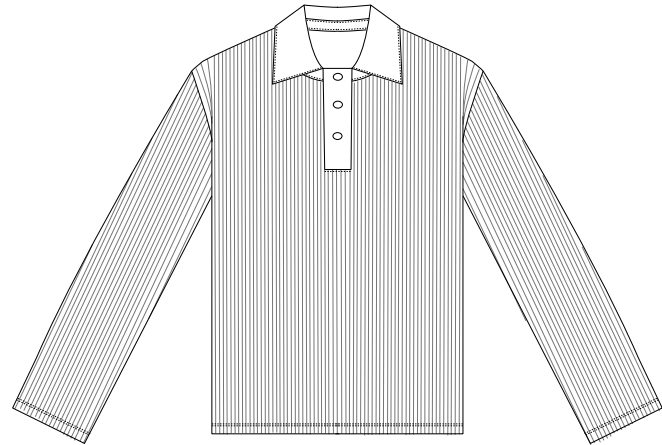

Leopold Long Sleeve
239 kr, 23,9 € / 599 kr, 59,9 €
S, M, L/XL
Black, Light Brown