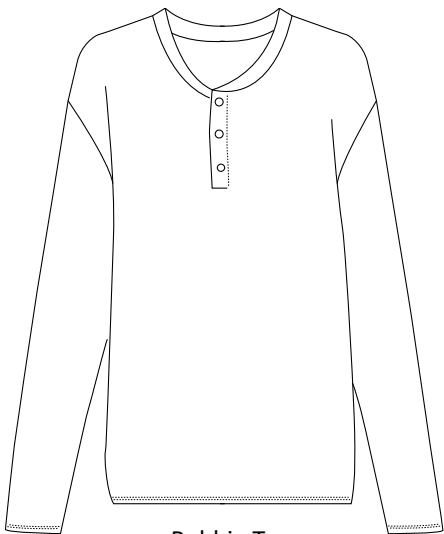

Men

Robbie Top
155 kr, 15,5 € / 399 kr,
39,9 €
S, M, L/XL
Grey, Dark Blue