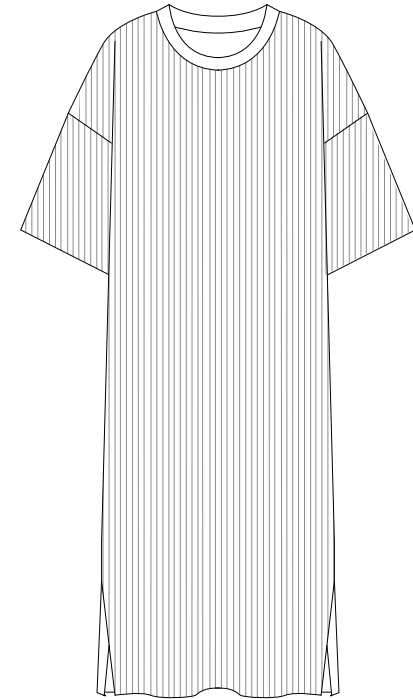

Julia Shirt
239 kr, 23,9 € / 599 kr, 59,9 €
S, M, L/XL
Light Brown, Black

Julia Pants
239 kr, 23,9 € / 599 kr, 59,9 €
S, M, L/XL
Offwhite, Black,
Light Brown,
Grey

Julia Nightdress
239 kr / 599 kr
S, M, L/XL
Grey