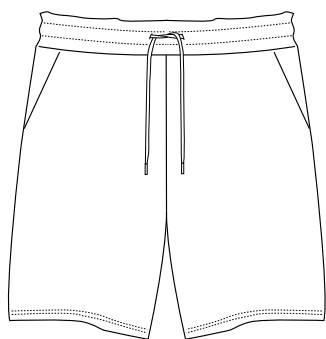

## Men

**Robbie Top**  
155 kr, 15,5 € / 399 kr,  
39,9 €  
S, M, L/XL  
Grey, Dark Blue

**Robbie Pants**  
239 kr, 23,9 € / 599 kr,  
49,9 €  
S/M, L/XL  
Grey, Dark Blue

**Vic Pocket Top**  
155 kr, 15,5 € / 399 kr,  
39,9 €  
S, M, L/XL  
Grey, Blue

**Bob Sleep Shorts**  
155 kr, 15,5 € / 399 kr,  
39,9 €  
S, M, L/XL  
Grey, Dark Blue