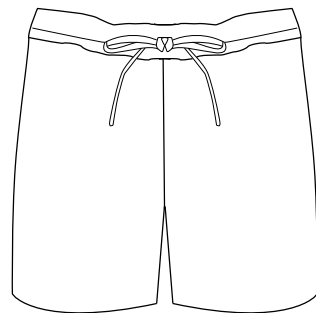

Tommy Shorts
199 kr, 19,9 € / 499 kr, 49,9 €
S, M, L/XL
Black,

SWEATSHIRT

Bamboo Lyocell Loungewear
95% Bamboo Lyocell 5 % Elastane

Black

White

Grey

Khaki