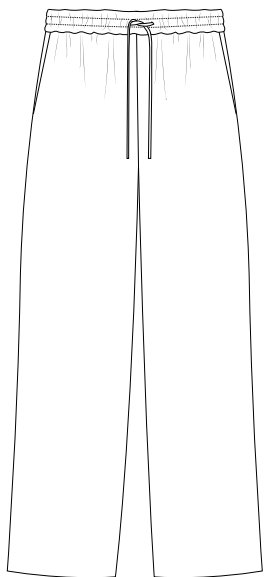

NEWS

Lovisa Straight Pants
279 kr, 27,9 € / 699 kr,
69,9 €
S, M, L/XL
Black, Sand