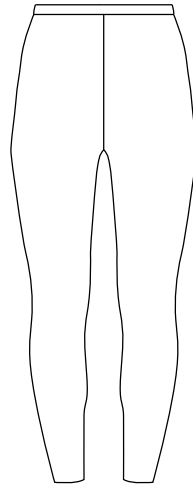

Bamboo Lyocell Basicwear  
95% Bamboo Lyocell 5 % Elastane

Black White Khaki Taupe

Mauve Mole Darkblue Kit White

## TROUSERS

Andy Relaxed Trousers  
239 kr, 23,9 € / 599 kr,  
59,9 €  
S, M, L/XL  
Kit White, Grey, Black,  
Dark Blue

Widdy Straight Leg  
Trousers  
239 kr, 23,9 € / 599  
kr, 59,9 €  
S, M, L/XL  
Black

Haren Cropped  
Trousers  
199 kr, 19,9 € / 499 kr,  
49,9 €  
S, M, L/XL  
Black, Dark Taupe,  
Khaki

Tina Slim Fit Tights  
150 kr, 15 € / 399 kr,  
39,9 €  
S, M, L/XL  
Black