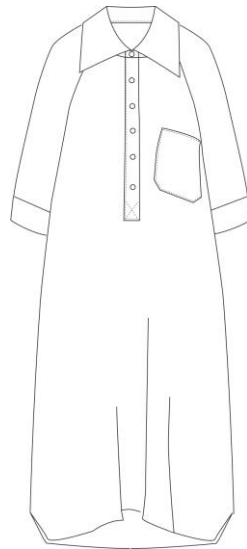

Lucia Dress (utgåår)
319 kr, 31,9 € / 799 kr,
79,9 €
S/M, L/XL
Black