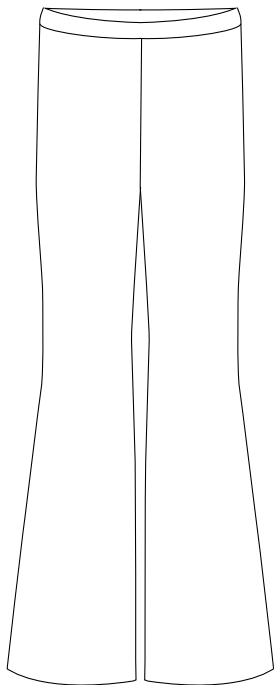

## BAMBOO BEDDING 100 % Lyocell bamboo

White    Dark Grey    Light Blue    Sand    Pink

NEWS

BAMBOO LYOCELL BASICS  
Mix & Match

95% Bamboo Lyocell 5% Elastane

## NEWS

Billy Jazz pants  
239 kr, 15 € / 599 kr, 59,9 €  
S, M, L/XL  
Black, Khaki

Billy A-haped Dress  
319 kr, 31,9 € / 799 kr, 79,9 €  
S, M, L/XL  
Black, Khaki

Bamboo Lyocell Basicwear  
95% Bamboo Lyocell 5 % Elastane