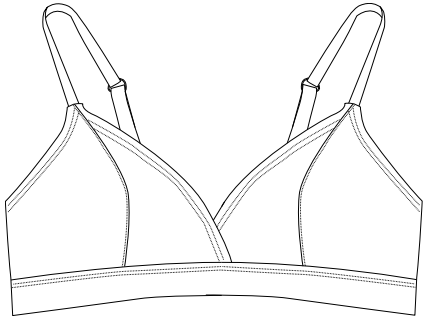

## LOUNGEWEAR

Bamboo Lyocell Loungewear  
 95% Bamboo Lyocell 5 % Elastane

Black

Kit White

Grey

Dark Blue

Sand

## Underwear

Classic Breif  
155 kr, 15,5 € / 399  
kr, 39,9 €  
S, M, L/XL  
Black, White, Sand,  
Grey

Bamboo Bra  
155 kr, 15,5 € / 399  
kr, 39,9 €  
S, M, L/XL  
Black, White, Grey

Half Thong  
155 kr, 15,5 € / 399  
kr, 39,9 €  
S, M, L/XL  
Black, White, Sand,  
Grey